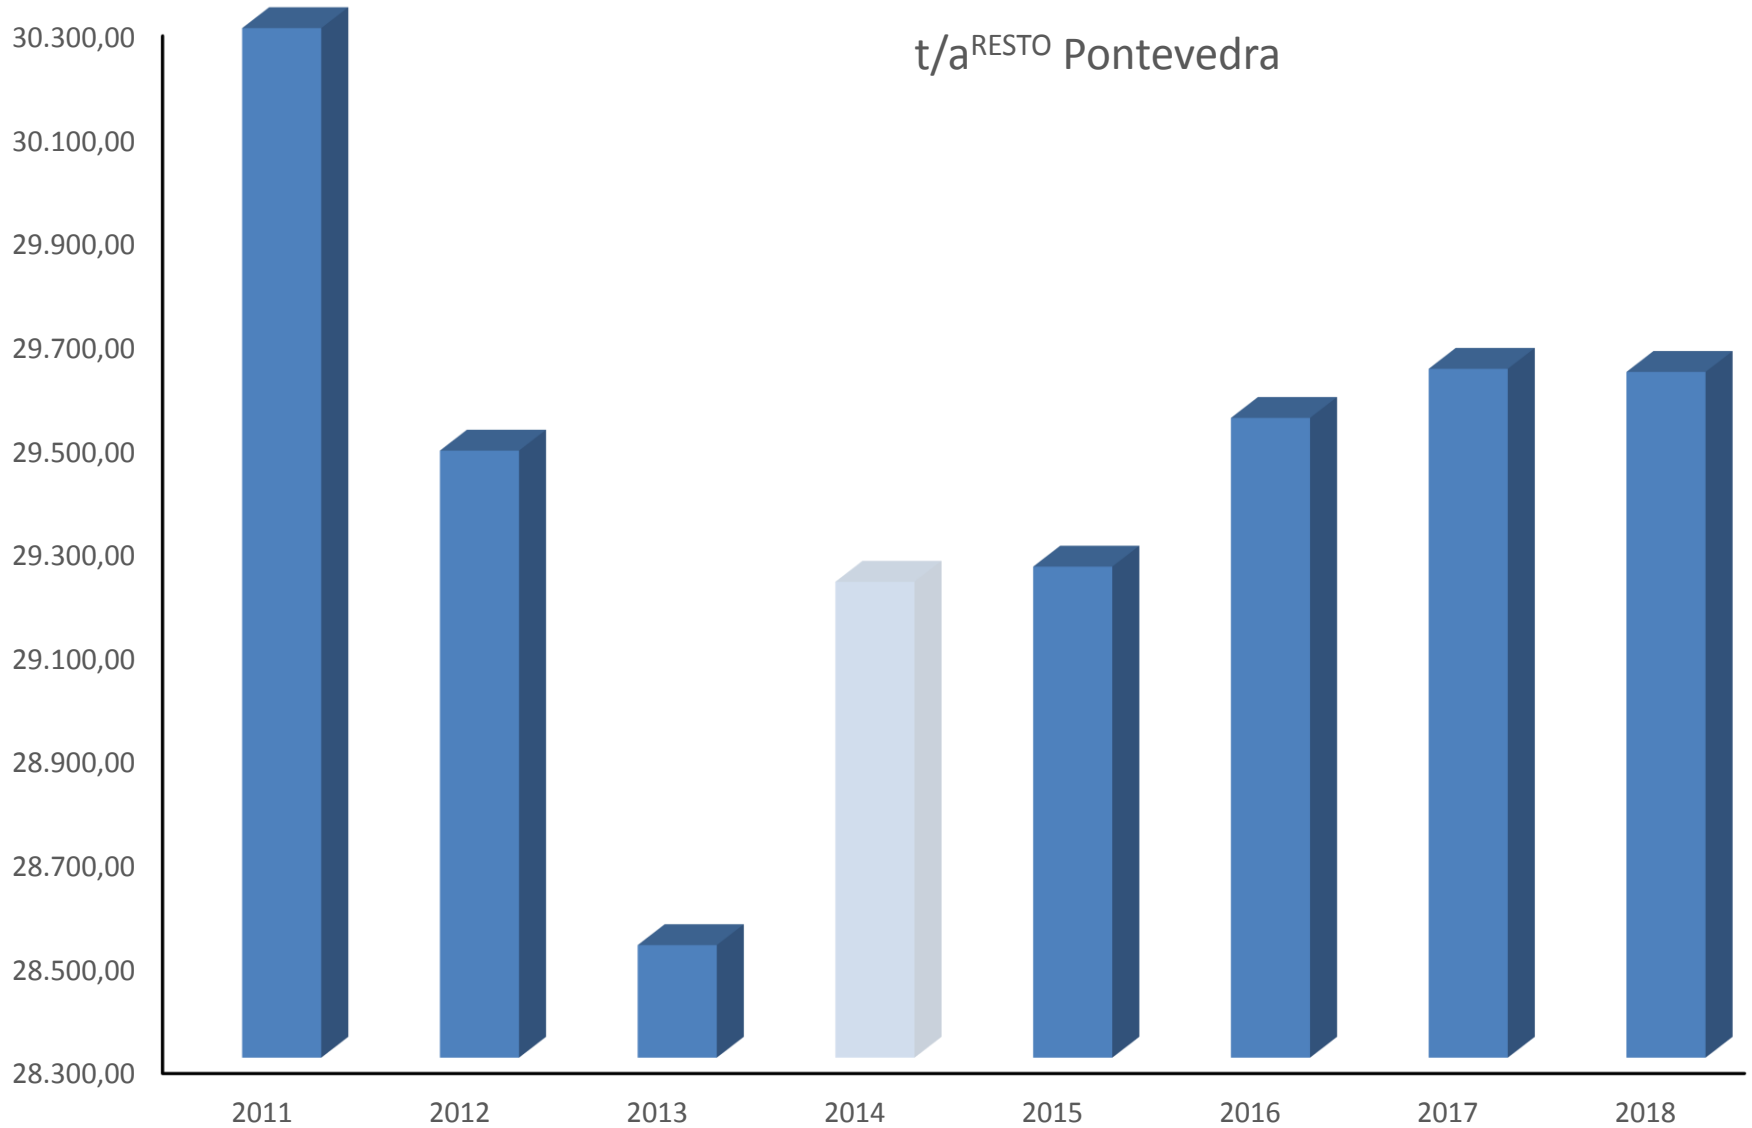

DEPUTACIÓN
PONTEVEDRA

revitaliza

Outra ollada na xestión local dos residuos Tres anos de REVITALIZA

Concello de:

As Neves

Mondariz

Mondariz Balneario

Grove

Pontevedra

Vilaboa

t/a_{SOGAMA} Provincia de Pontevedra

Variación (t/a) da fracción RESTO (a Sogama).
Concello de O Grove

Cidadán
(mal informado...)

Composteiro
(mal utilizado!...)

Residuos Orgánicos
(acolloados!!!...)