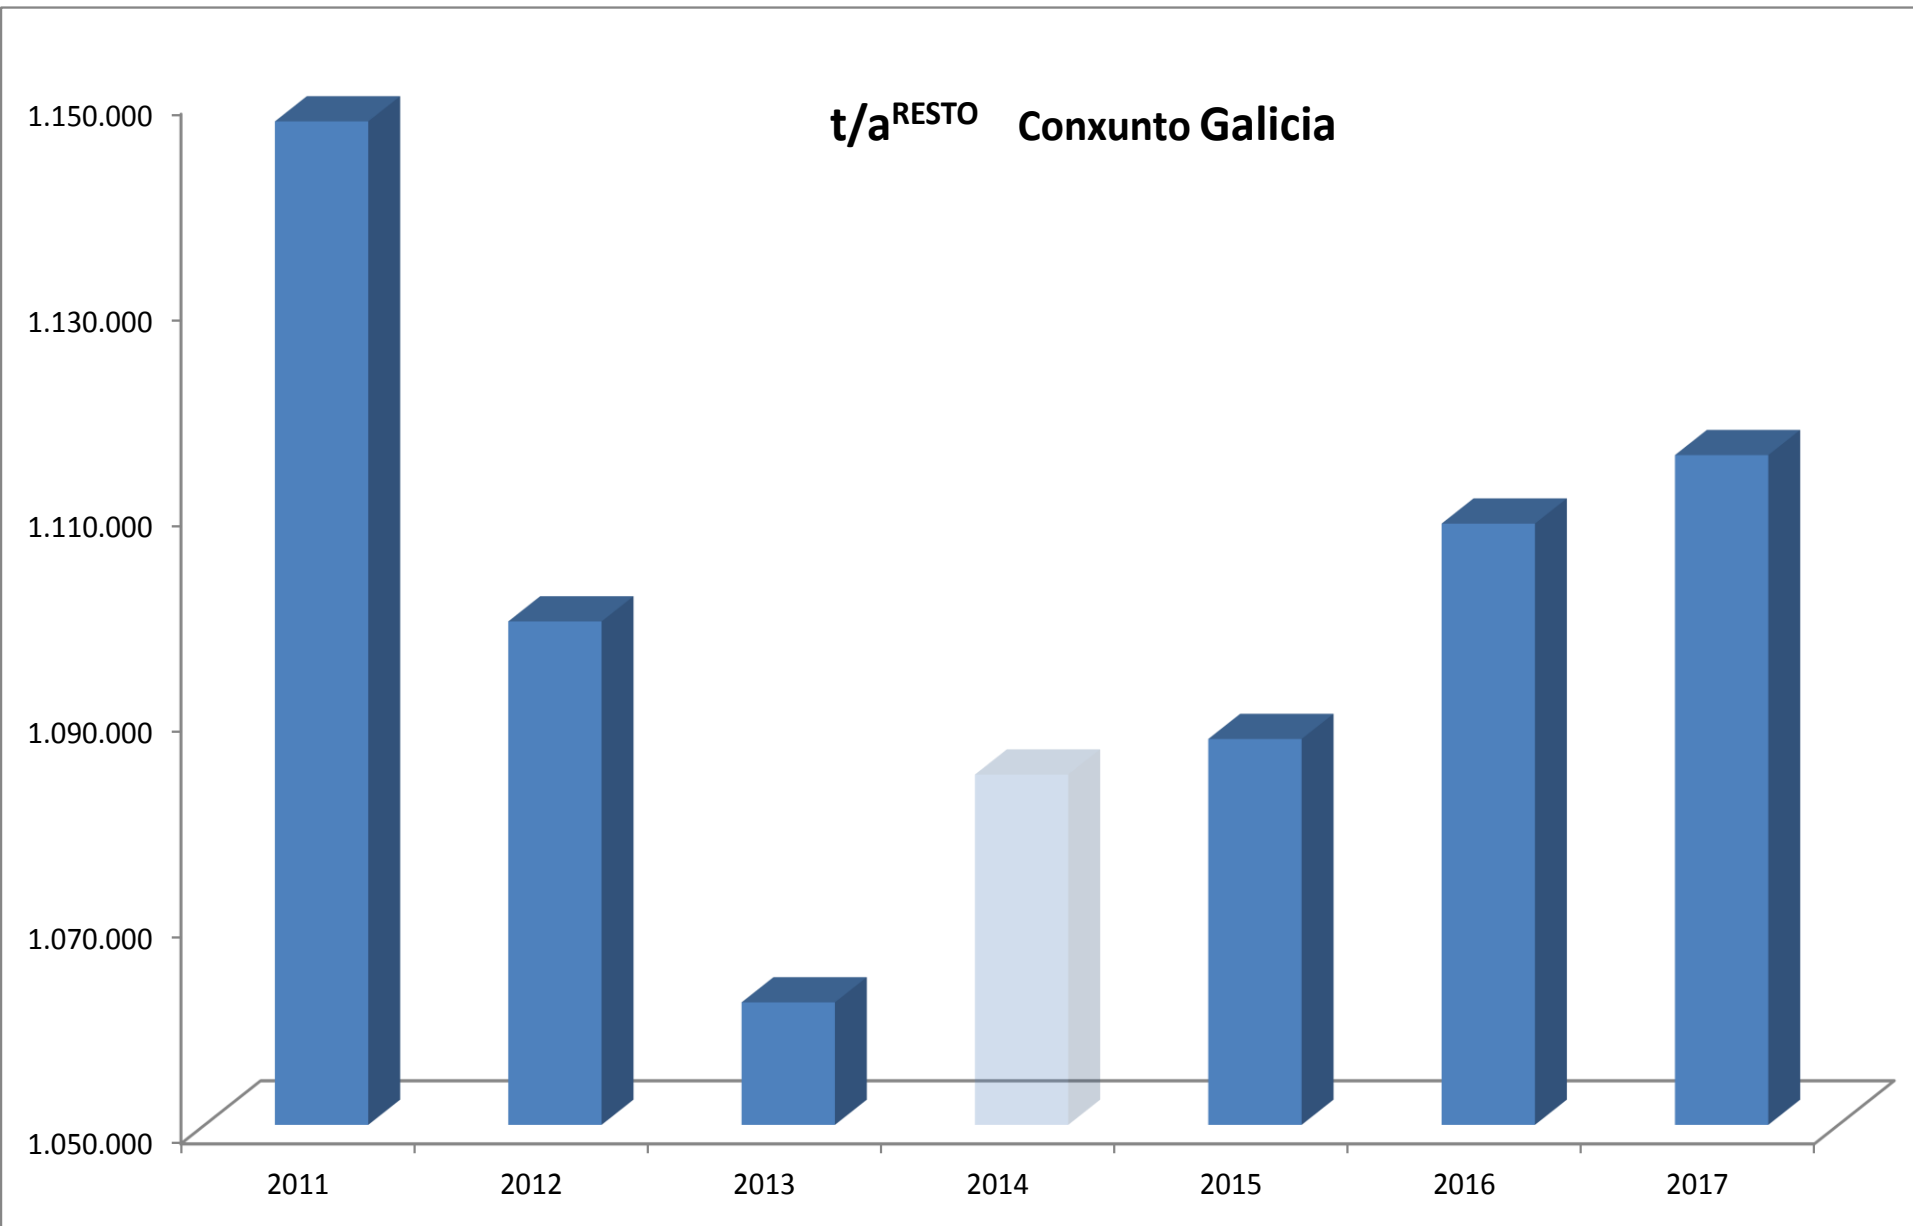

DEPUTACIÓN
PONTEVEDRA

revitaliza

Outra ollada na xestión local dos residuos Tres anos de REVITALIZA

Concello de:

As Neves

Mondariz

Mondariz Balneario

Grove

Pontevedra

Vilaboa

t/a_{SOGAMA} Provincia de Pontevedra

Variación (t/a) da fracción RESTO (a Sogama).
Concello de O Grove

Cidadán
(mal informado...)

Composteiro
(mal utilizado!...)

Residuos Orgánicos
(acolloados!!!...)