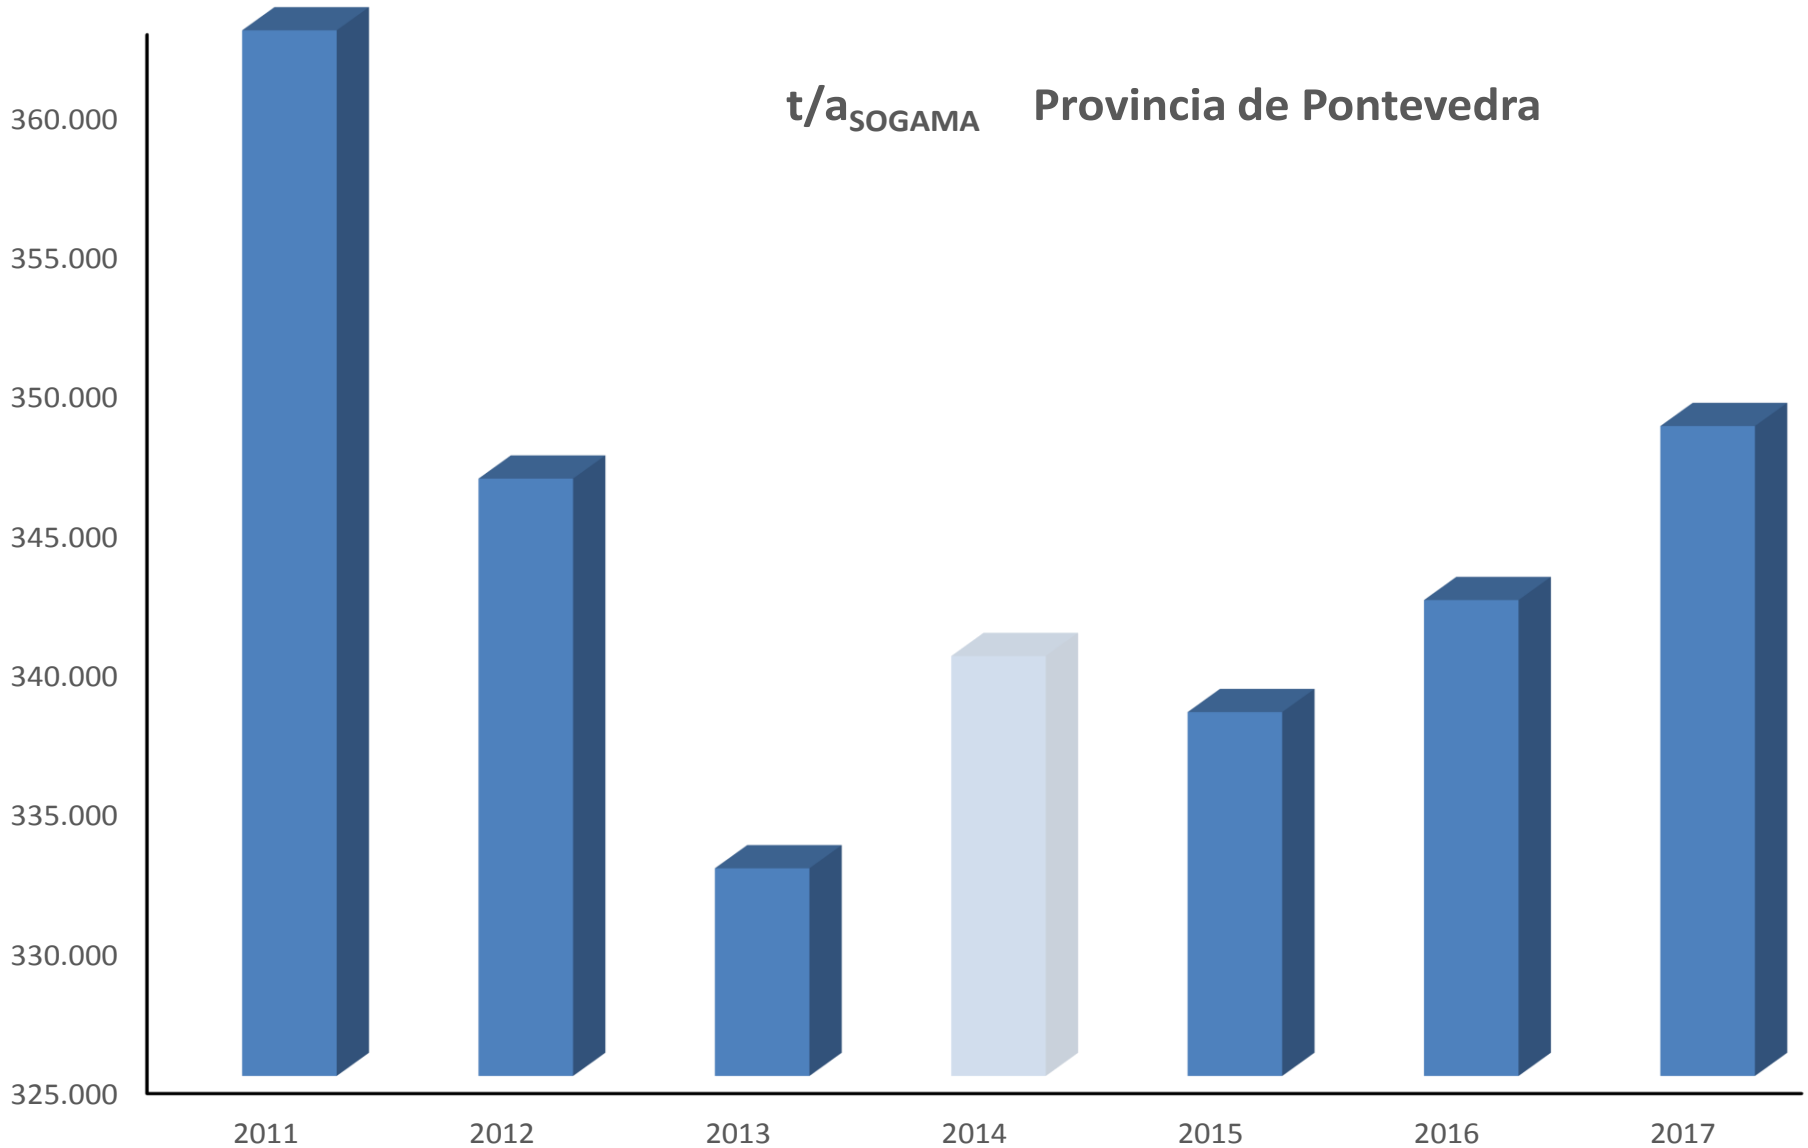

DEPUTACIÓN
PONTEVEDRA

revitaliza

Outra ollada na xestión local dos residuos Tres anos de REVITALIZA

Concello de:

As Neves

Mondariz

Mondariz Balneario

Grove

Pontevedra

Vilaboa

t/a_{SOGAMA} Provincia de Pontevedra

Variación (t/a) da fracción RESTO (a Sogama).
Concello de O Grove

Cidadán
(mal informado...)

Composteiro
(mal utilizado!...)

Residuos Orgánicos
(acolloados!!!...)